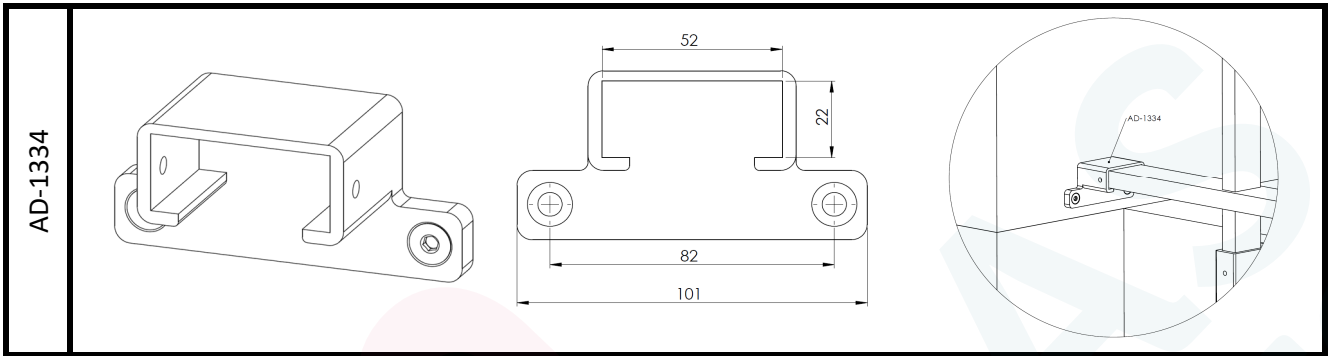

BARANDAS DEL MEDITERRÁNEO