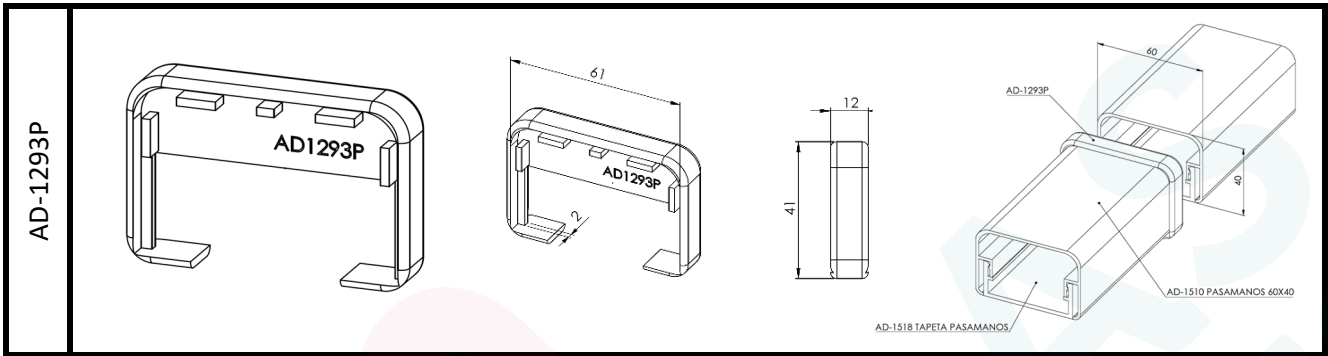

BARANDAS DEL MEDITERRÁNEO