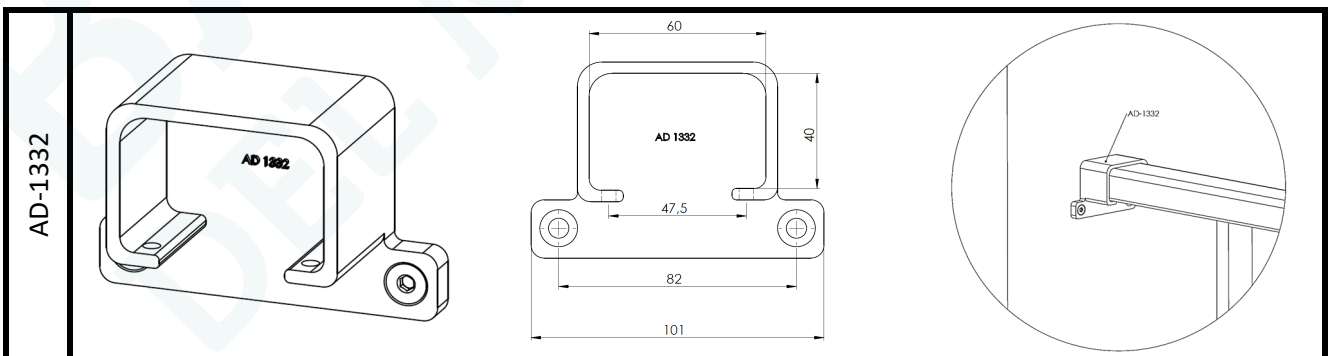

BARANDAS DEL MEDITERRÁNEO