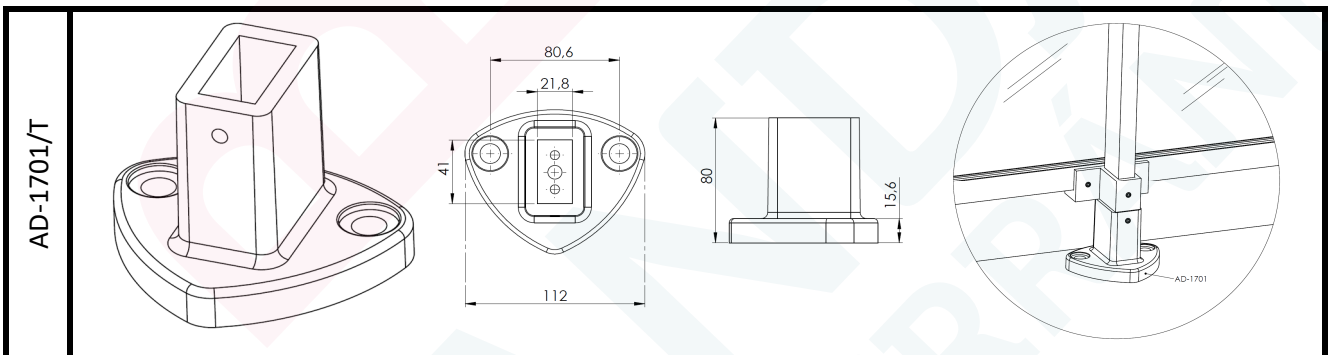

BARANDAS DEL MEDITERRÁNEO