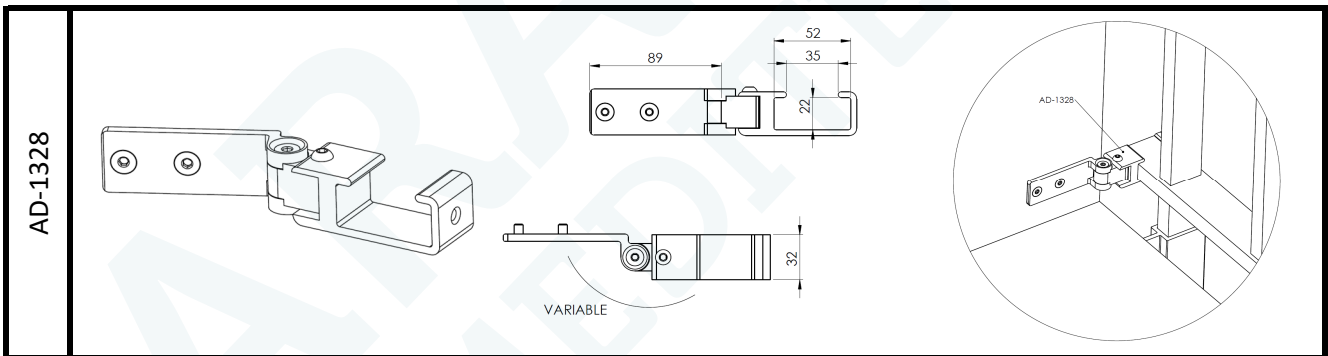

BARANDAS DEL MEDITERRÁNEO