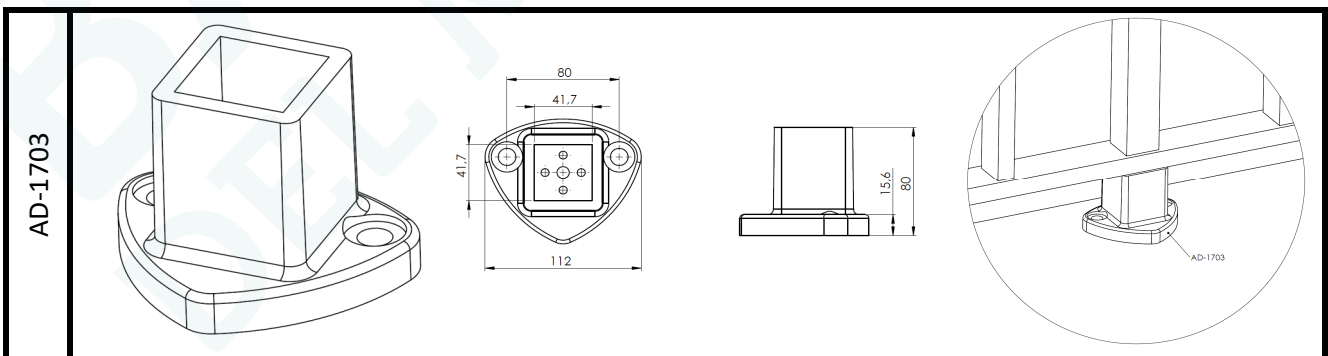

BARANDAS DEL MEDITERRÁNEO