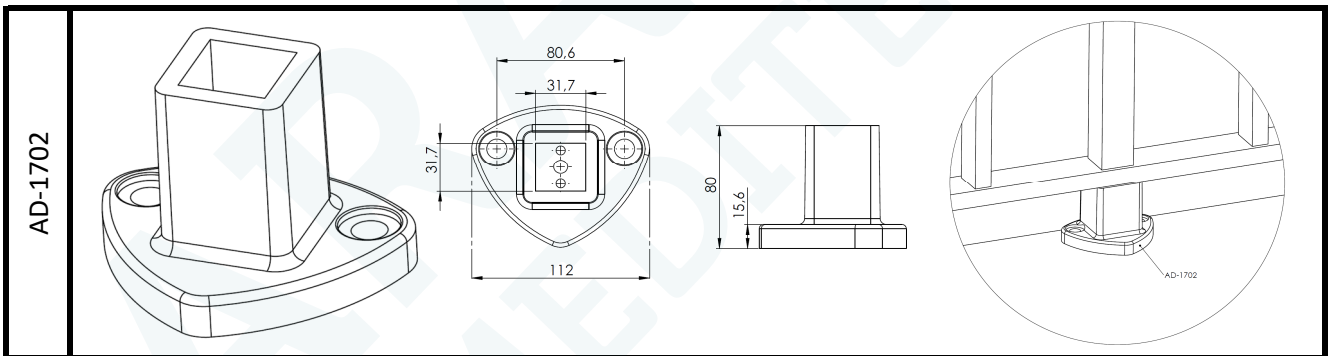

BARANDAS DEL MEDITERRÁNEO